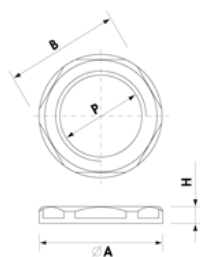

## ECROUS AVEC COLLIER 1142007

*en Polyamide PA6 o PA6.6. Filetage Pg*

### PROPRIÉTÉ

Couleur	Gris RAL 7035
Hauteur	5 mm
Cond.t Boîte	100
Overture de la clé (pour la tête)	19 mm
Diamètre de l'hexagone	21 mm
Filetage	Pg7
Matériel (Corps)	Polyamide PA6.6