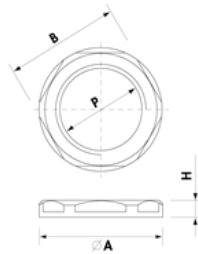

ECROUS AVEC COLLIER 1142021

en Polyamide PA6 o PA6.6. Filetage Pg

ECROUS AVEC COLLIER 1142021

Caractéristiques techniques

PROPRIÉTÉ

Couleur	Gris RAL 7035
Hauteur	7 mm
Cond.t Boîte	200
Cond.t Sachet	50
Overture de la clé (pour la tête)	36 mm
Diamètre de l'hexagone	39 mm
Filetage	Pg21
Matériel (Corps)	Polyamide PA6.6

ECROUS AVEC COLLIER 1142021

Produits utilisés ensemble

Presse-étoupes

PRESSE-ETOUPE 1700 - 1704

Presse-etoupé operculé MAXIblock filetage Pg 1900DP Pg - 1900DP.21

PRESSE-ETOUPE EN POLYSTYRENE 1700P - 1704P