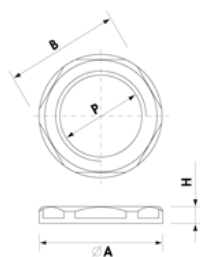

ECROUS AVEC COLLIER 1143M63G

en Polyamide PA6 o PA6.6. Filetage METRIQUE pas de 1,5

ECROUS AVEC COLLIER 1143M63G

Caractéristiques techniques

PROPRIÉTÉ

Couleur	Gris foncé RAL 7001
Hauteur	8 mm
Cond.t Boîte	15
Overture de la clé (pour la tête)	75 mm
Diamètre de l'hexagone	82 mm
Filetage	M63X1,5
Matériel (Corps)	Polyamide PA6.6